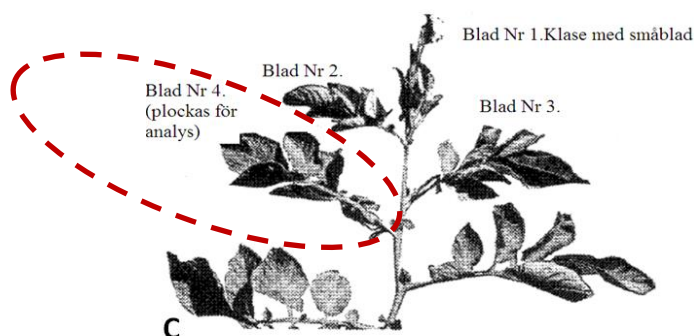

När: Tisdagen den 1 september kl 09:15 - 12:15 (start med en kort fika).

Plats: Måns Larsson, Brogården + Mosslunda försöksfält

Vägbeskrivning: se nästa sida!

För dig som inte är medlem i denna Erfagrupp: Anmälan, med namn och odlarnummer, till gabriella.olsson@lyckeby.se eller med SMS till Gabriella Olssons Mobilnummer (0709-73 46 89) senast 2 vardagar före träffen

Programförslag

- ✓ **Företagspresentation hos dagens värd**
- ✓ **Laget runt: angelägna frågor/ämnen att samtala om.....**
- ✓ **Koll i potatisfält:** Måns har ett fältförsök med K-stege (olika nivåer från 0 – 360 kg + med och utan delad K-giva, Kuras) och dessutom ett litet odlarexperiment i Kardal med sen tilläggs-giva av N i juli vid mycket låg N-halt i bladen. Finns även Stayer. Och utsädesodling.
- ✓ **Besök på försöksfältet på Mosslunda:** se årets spännande bladmögelförsök med egna ögon
- ✓ **Det finns förstås även utrymme att prata annat under träffen.**
- ✓ **Erfarenhetsutbyte** kring årets odling fram till nu
- ✓ **Säsongens sista bladanalys om ni vill och har blad med er**
- ✓ **Aktuellt i fält framöver**

Förberedelse om du har tid

1) Tänk igenom vad du har att berätta om eller vill höra om eller ha en dialog med andra om.
2) För de som har blad med för bladanalys kör vi N och K i bladskafet efter träffen. Tag med dig 20-40 blad: bara av fjärde bladet uppifrån. Se figur! Skriv upp fältets uppkomstdatum samt N och K-gödsling i kg N och K/ha.

Väl mött!

Anita Gunnarsson och
076-140 60 92

Henrik Knutsson
044-28 61 55

och Gabriella Olsson
044-28 61 53