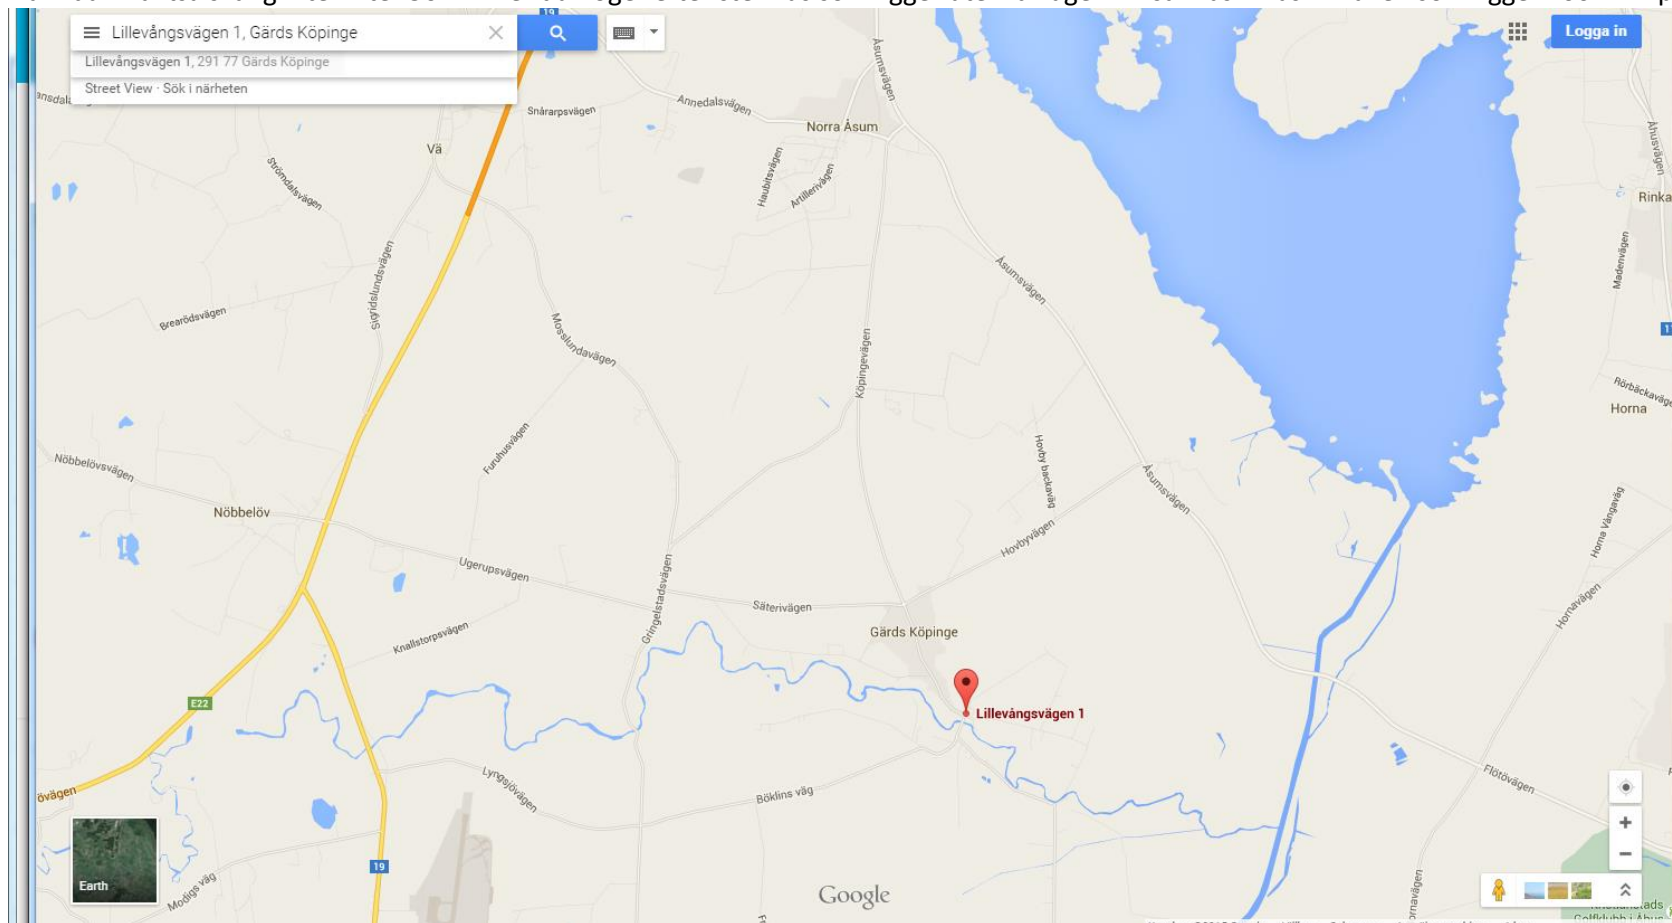

## Vägbeskrivning till Måns Larsson, Brogården

Från Kristianstad: kör E22 mot Malmö. Vik första vänster efter att motorvägen tar slut (skyltat Åhus, Gärd's Köpings). Kör ca 3 km till T-kors. Vik vänster där och kör ca 100 meter. Vik höger där mot Gärd's Köpings. Inne i Gärd's Köpings viker du höger i rondellen. Efter 1 km svänger vägen vänster 90° över en bro. Kör rakt fram där – alltså sväng inte. Efter 50 m viker du höger efter stenhus som ligger ute vid vägen. Vi samlas i maskinhallen som ligger 100 m in på den vägen.