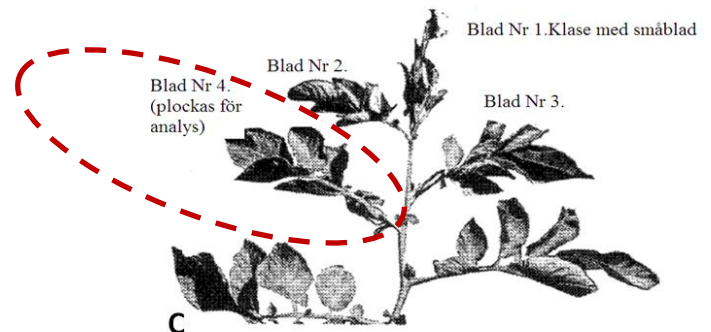

När: Torsdag em. 6 juli kl 13:00-16:00

Plats: Martin Terning - samling på gården. Vägbeskrivning: nedan!

För icke Erfa-medlemmar: Anmälan, med namn och odlarnummer, till gabriella.olsson@lyckeby.se eller SMS till Gabriella Olsson 0708-42 48 58 senast 2 vardagar före träffen

Programförslag

- ✓ Företagspresentation hos dagens värd
- ✓ Laget runt: angelägna frågor/ämnen att samtala om: .....
- ✓ Koll i något eller några av gårdens potatisfält, bl a med odlarexperiment med djupluckring med ytterligare en hemma-nybyggd luckrare
- ✓ Erfarenhetsutbyte kring årets odling fram till nu
- ✓ Aktuellt i fält framöver
- ✓ Runda med deltagarnas egna experiment
- ✓ Bladanalys för de som tagit blad med sig – obs! ev demonstration av ny mätare av plantans fosforstatus
- ✓ Nästa träff

Förberedelse om du har tid

1) Tänk igenom vad du har att berätta om eller vill ha en dialog med andra om.
2) För de som har blad med för bladanalys kör vi N och K i bladskaftet efter träffen. Tag 20-40 blad. Tag bara fjärde bladet uppifrån. Se figur! Skriv upp ditt och fältets namn, potatissort och uppkomstdatum. Vi kommer troligen även att kunna demonstrera en ny snabbmätare för P. Om någon vill prova P-mätning: tag inte av småbladen – den mätningen görs på småbladen. Vi lovar inte att mäta P hos alla.

Väl mött!

Vänliga hälsningar

Anita Gunnarsson, 076-140 60 92 eller
010-47 62 090

Henrik Knutsson, 044 - 28 61 55

Gabriella Olsson, 044 - 28 61 53