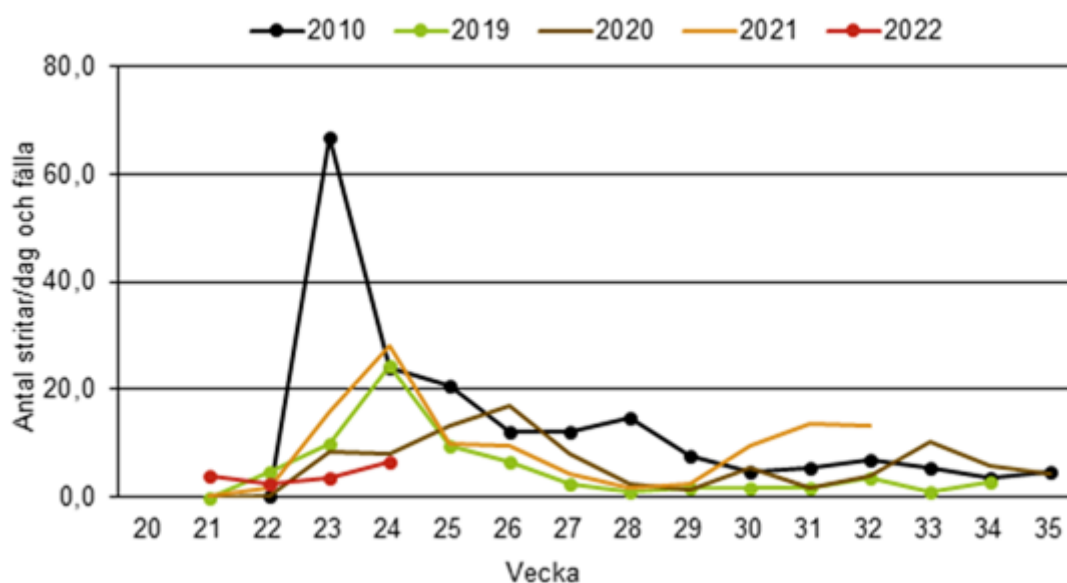

Odlarbrev vecka 24

- Aktuellt i fält
- Insektsbevakning
- Bladmögel
- Bladskafsanalyser

Aktuellt i fält

Efter en period med mycket regnskurar har det nu hittats bladmögel i ett chipsfält utanför Kristianstad. Fortsätt bevakna era fält gällande ogräsförekomst. Finns förekomst av tex nattskatta kan kupning vara ett bra alternativ.

Se strategier för uppföljande bekämpning i odlarbrevet för v. 22

Insektsbevakning

Stritar

Dagens avläsning visar på en ökad inflygning på vissa platser och bekämpning kan vara aktuellt nästa vecka. När bekämpning är aktuell är det Mavrik 0,2 l/ha som är aktuellt för den första bekämpningen.

Bekämpning ska ske en vecka efter inflygningstopp alternativt två veckor efter begynnande inflygning.

Stritar kan reducera skörden markant i värsta fall upp mot 20 % enligt bekämpningsförsök i stärkelspotatis.

Det är nymferna som gör skada på bladen men det är den inflygande vuxna generationen som måste bekämpas för att undvika en snabb uppförökning av nymfer.

Bekämpningsrekommendation: inget bekämpningsbehov denna vecka.