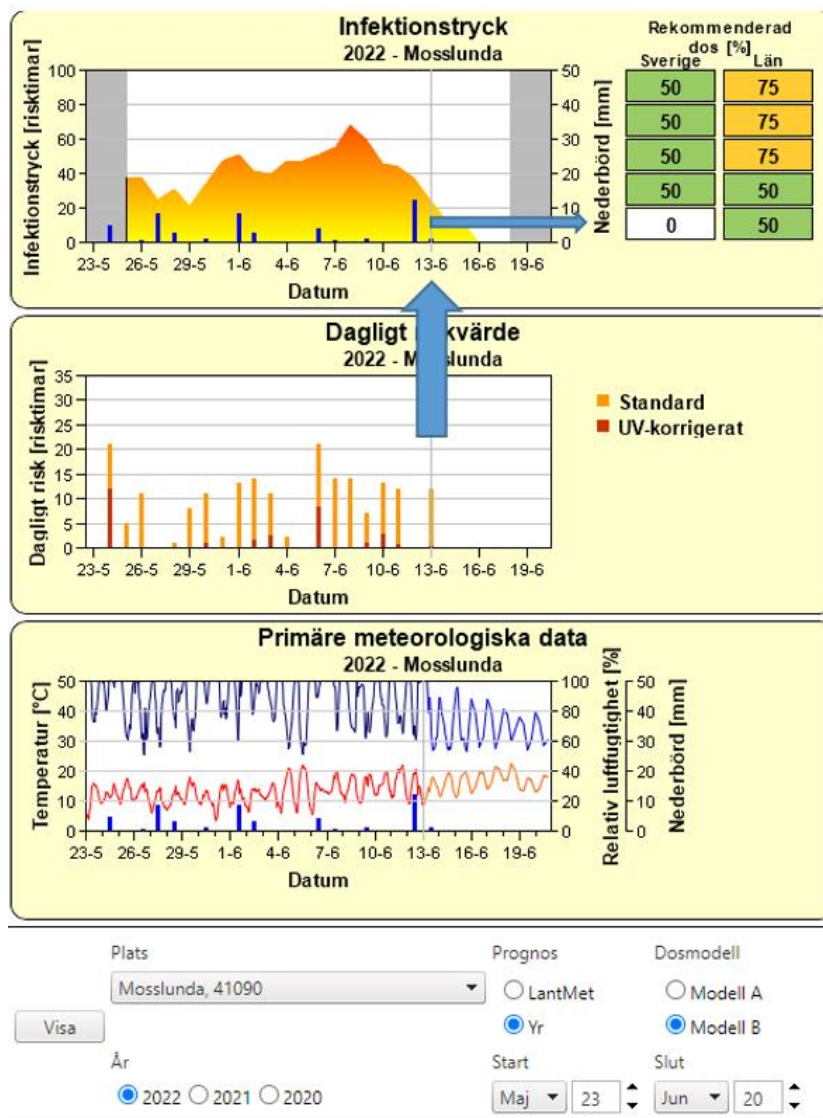

Bladmögel

Bladmögel är nu funnit i området i ett chipsfält utanför Kristianstad

Rekommendationen är att köra en kvarts eller halv dos Ranman top, för orter med bekämpningsbehov. (gulmarkerade orter i tabellen nedan).

Bekämpningsrekommendation:			
Vecka 24	Full dos	75 % dos	50 % dos
Ranman top	0,50 l	0,38 l	0,25 l

Nu när vi funnit bladmögel i odlingsområdet så ska kolumnen för län läsas av enligt bilden nedan.

Första kolumnen (Sverige) används tidigt på säsongen då angrepp bara konstaterats på någon plats i landet. Den andra kolumnen (Län) används då angrepp konstaterats inom en radie på ca 5 mil från aktuellt fält.