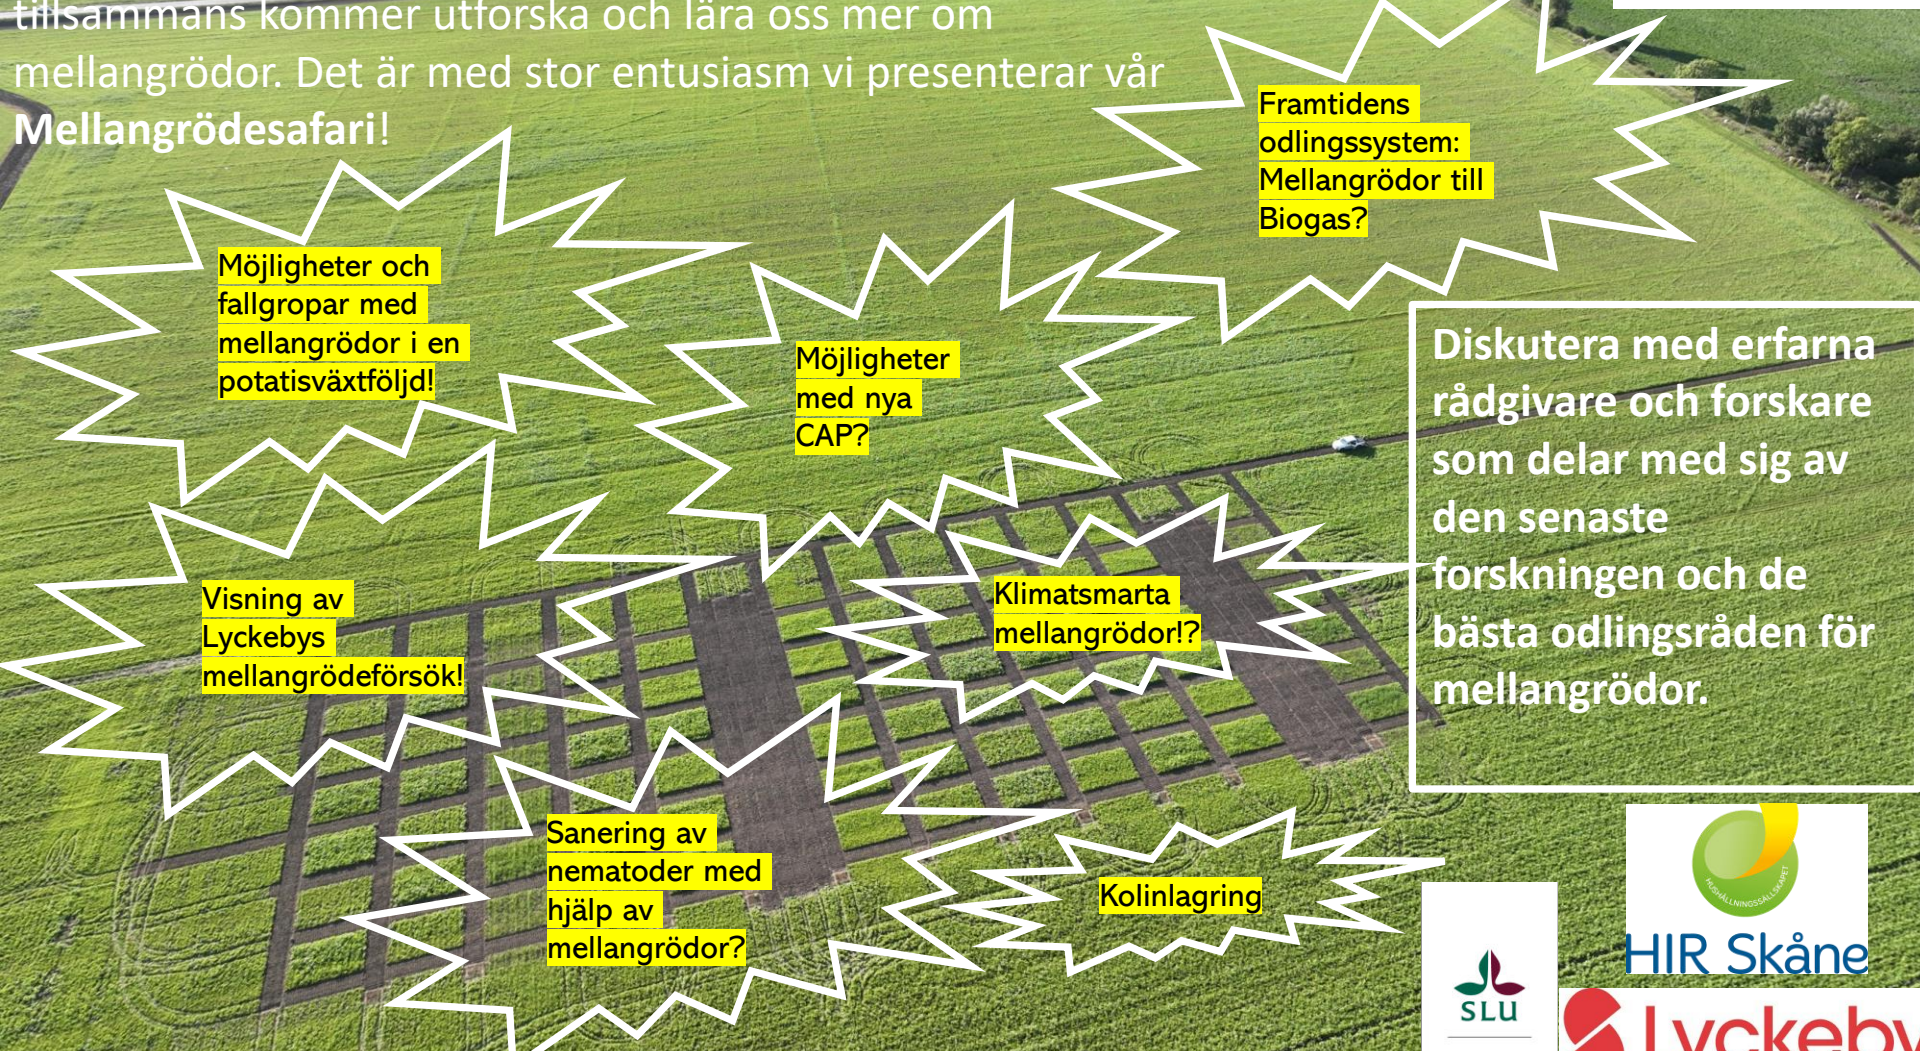

Mellangrödesafari 2023

Vi vill bjuda in er till en spännande och inspirerande dag där vi tillsammans kommer utforska och lära oss mer om mellangrödor. Det är med stor entusiasm vi presenterar vår Mellangrödesafari!

WGS84
55°57'51.4"N 14°9'14.6"E
WGS84 DDM
55°57.856'N 14°9.244'E
WGS84 decimal (lat, lon)
55.964269, 14.15406
RT90 (nord, öst)
6205185, 1396887
SWEREF99 TM (nord, öst)
6202426, 447193

27 oktober 09:30
Plats: Åsums Boställe (söder om Kristianstad)
Anmälan till: (senast 23 okt)
medlem@lyckeby.com
Start med fika och avslut med lunch.
Kläder efter väder!

Möjligheter och fallgropar med mellangrödor i en potatisväxtföljd!

Möjligheter med nya CAP?

Framtidens odlingssystem: Mellangrödor till Biogas?

Visning av Lyckeby's mellangrödeförsök!

Klimatsmarta mellangrödor!?